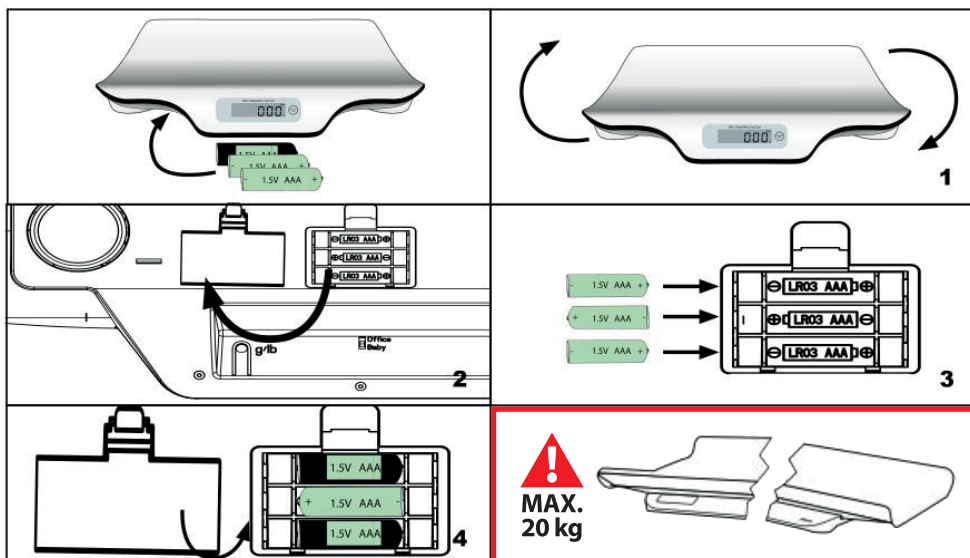

DIGITÁLNÍ DĚTSKÁ VÁHA
ZOP086050

- ⓔ EN DIGITAL BABY SCALE
- ⓓ DE DIGITALE BABYWAAGE
- ⓕ FR PÈSE-BÉBÉ NUMÉRIQUE
- ⓖ IT BILANCIA PESANEONATI DIGITALE
- Ⓢ ES BÁSCULA PARA BEBÉS DIGITAL
- Ⓚ SK DIGITÁLNA DĚTSKÁ VÁHA
- Ⓛ PL CYFROWA WAGA DLA NIEMOWŁĄT
- Ⓜ HU DIGITÁLIS BABA MÉRLEG
- Ⓡ SLO DIGITALNA OTROŠKA TEHTNICA