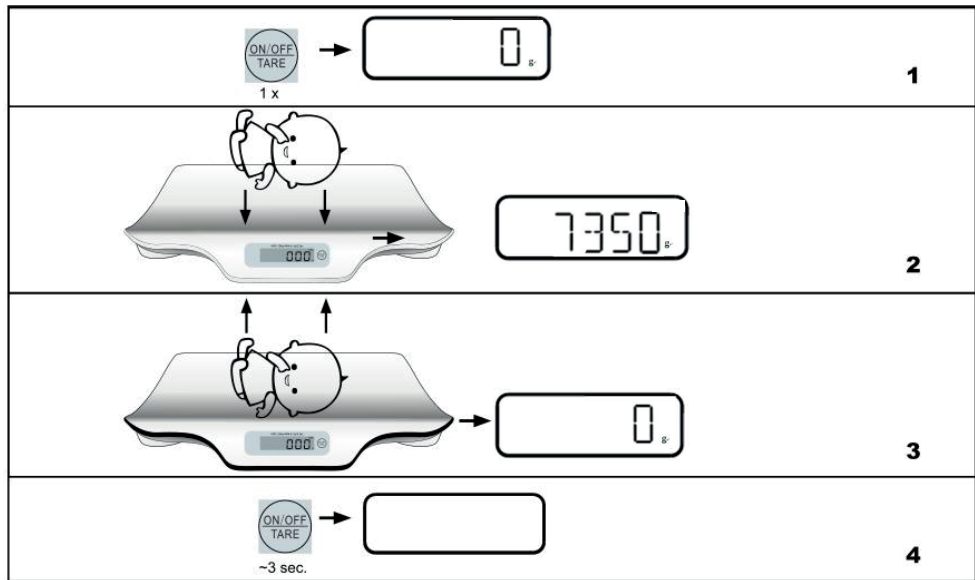

↑ Office Baby