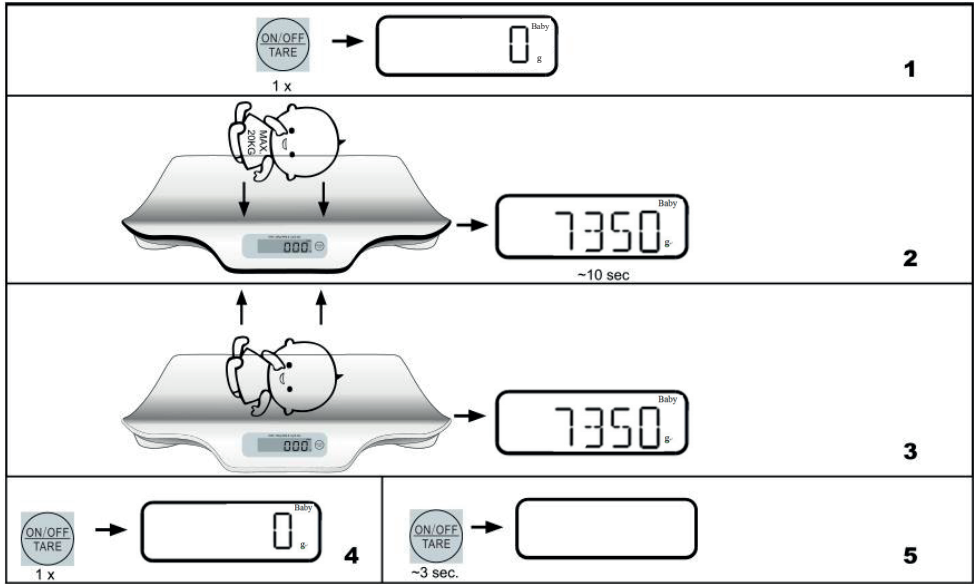

↓ Office Baby