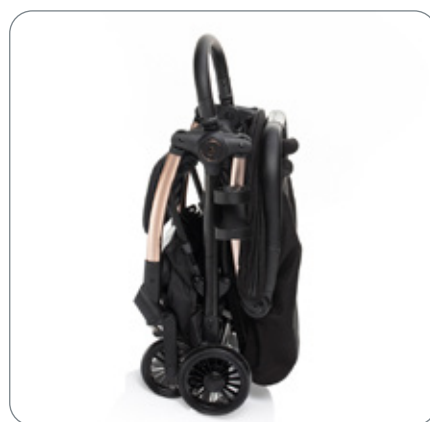

Až do
22 kg

Quiq

ZOP086160

MALÝ CESTOVATEL

Pevný podvozek s nízkou váhou, malé rozměry a složení jednou rukou. To jsou hlavní důvody, proč si kočárek Quiq zamilují rodiče, kteří rádi cestují. Odvozí děti od narození až do 22 kg. Odpružená kola zvládnou procházky v přírodě i po dlažebních kostkách ve městech. Díky kompaktním rozměrům zabere minimum místa a složený samostatně stojí.

HLAVNÍ VÝHODY

ODPRUŽENÁ KOLA

POLOHOVATELNÁ ZÁDOVÁ
OPĚRKA I OPĚRKA NA NOHY

ODKLÁPĚCÍ HRAZDA

PRODLOUŽITELNÁ
STRÍŠKA

5BODOVÝ PÁS
S MAGNETICKOU SPONOU

SLOŽENÝ STOJÍ
NA MÍSTĚ

BAREVNÉ VARIANTY

Blacky Grey

Blacky Beige

All Black

Bright Grey

Bright Beige

Bright Night