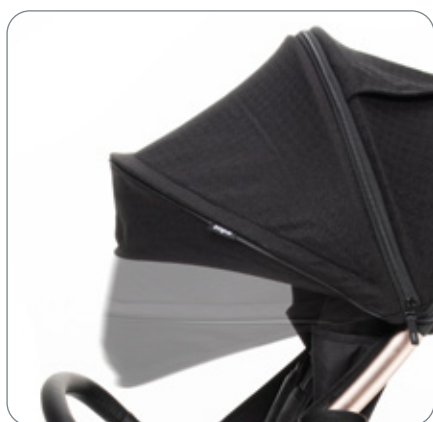

Až do
22 kg

Quiq

ZOP086160

MALÝ CESTOVATEL

Pevný podvozek s nízkou váhou, malé rozměry a složení jednou rukou. To jsou hlavní důvody, proč si kočárek Quiq zamilují rodiče, kteří rádi cestují. Odvozí děti od narození až do 22 kg. Odpružená kola zvládnou procházky v přírodě i po dlažebních kostkách ve městech. Díky kompaktním rozměrům zabere minimum místa a složený samostatně stojí.

HLAVNÍ VÝHODY

ODPRUŽENÁ KOLA

POLOHOVATELNÁ ZÁDOVÁ
OPĚRKA I OPĚRKA NA NOHY

ODKLÁPĚCÍ HRAZDA

PRODLOUŽITELNÁ
STRÍŠKA

5BODOVÝ PÁS
S MAGNETICKOU SPONOU

SLOŽENÝ STOJÍ
NA MÍSTĚ

BAREVNÉ VARIANTY

Blacky Grey

Blacky Beige

All Black

Bright Grey

Bright Beige

Bright Night